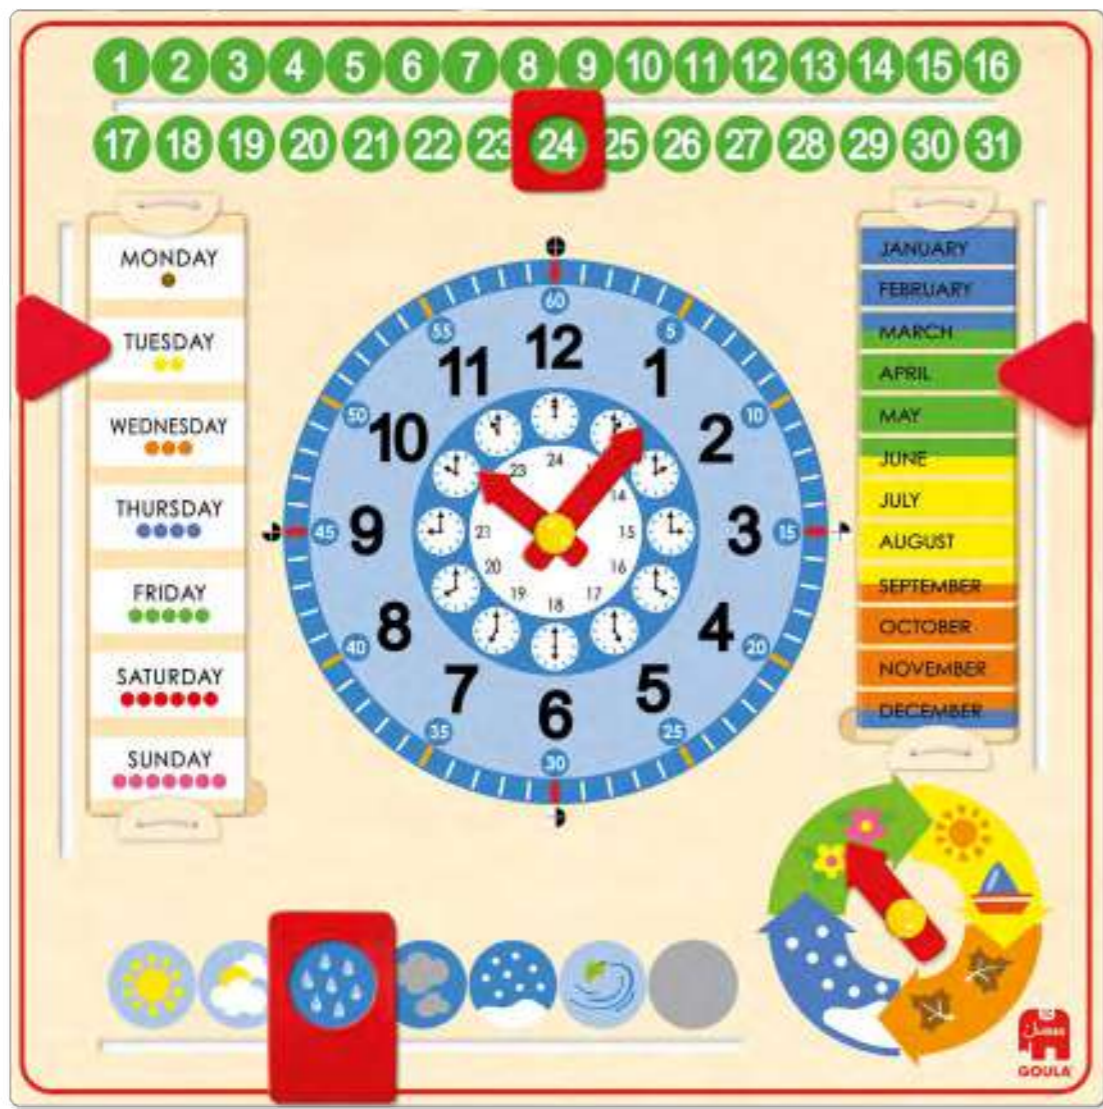

NUEVO

Personalización multilingüe

Calendar Clock

Reloj calendario para aprender los meses, las estaciones del año, el tiempo, los días y las horas en diferentes idiomas. Personalizable y adaptado para facilitar su uso y el aprendizaje de los más pequeños.

Ref. 1110100765

+3 5 x 47,6 x 47,6 cm
6 8 721017 606987