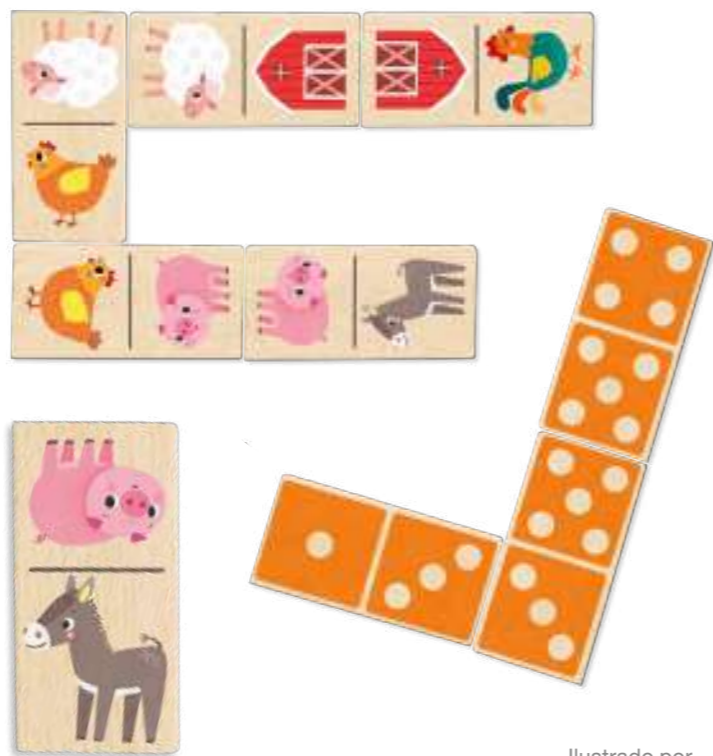

## Macro Dominó

Su primer dominó de 28 piezas con piezas grandes adecuadas para las manos de un niño. Desarrolla la coordinación ojo-mano.

Reversible  
piezas de madera

### Dominó Jungla

Dominó de 28 piezas de madera con ilustraciones de los animales de la jungla por un lado y puntos por el otro. Desarrolla la coordinación ojo-mano.

Ref. 1110700204

+2 18 x 13,7 x 5,5 cm  
STD 24 28 pcs

Ilustrado por  
SigridMartinez

Reversible  
piezas de madera

Ref. 1110700205

+2 18 x 13,7 x 5,5 cm  
STD 24 28 pcs

Ilustrado por  
SigridMartinez

## Puzle 3 Animales Granja

Puzle de animales granja de formas geométricas. Asa ergonómica para facilitar al bebé el manejo y transporte del juguete. Las piezas están sujetas a la base por cuerdas, para que estén siempre al alcance del bebé cuando éste quiera jugar.