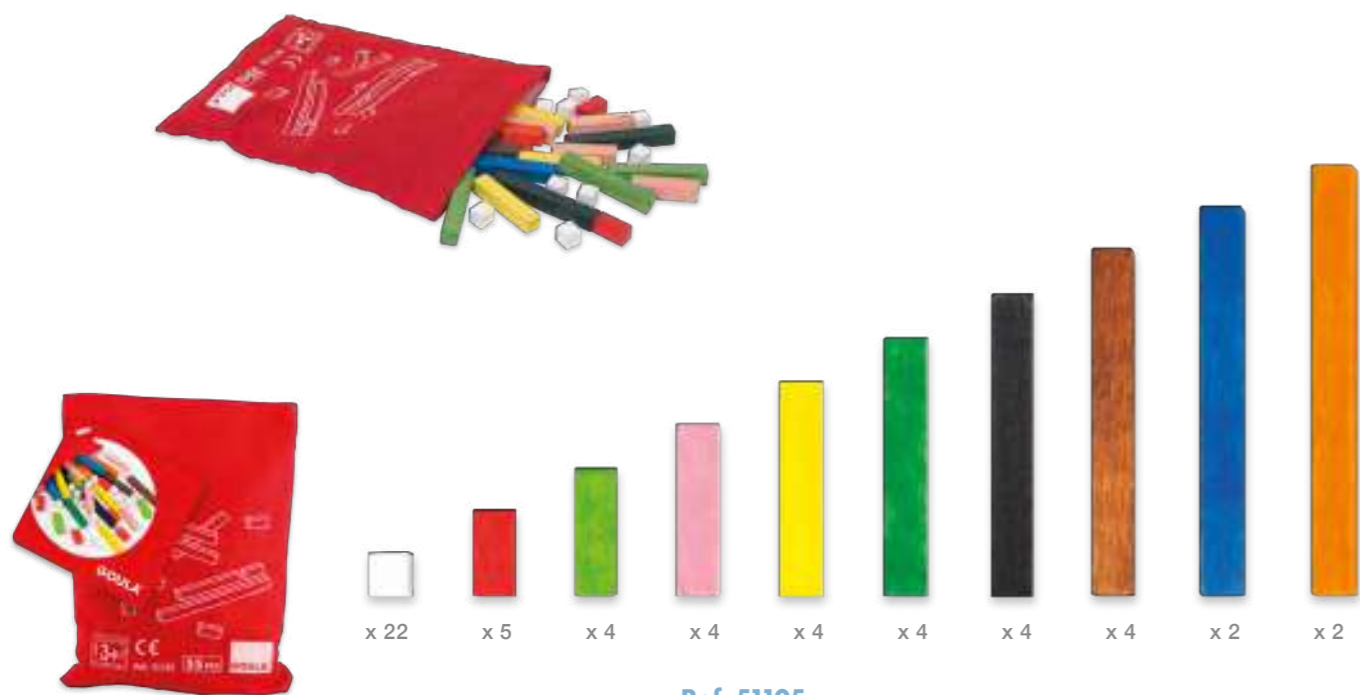

x 22 x 5 x 4 x 4 x 4 x 4 x 4 x 4 x 2 x 2

Ref. 51105

+3 16 x 21 cm STD 72

55 pcs

8 4 10 4 4 6 5 1 1 0 5 3

Regletas 10x10. Bolsa

Asociación de número, cantidad y grafismo de la mano.