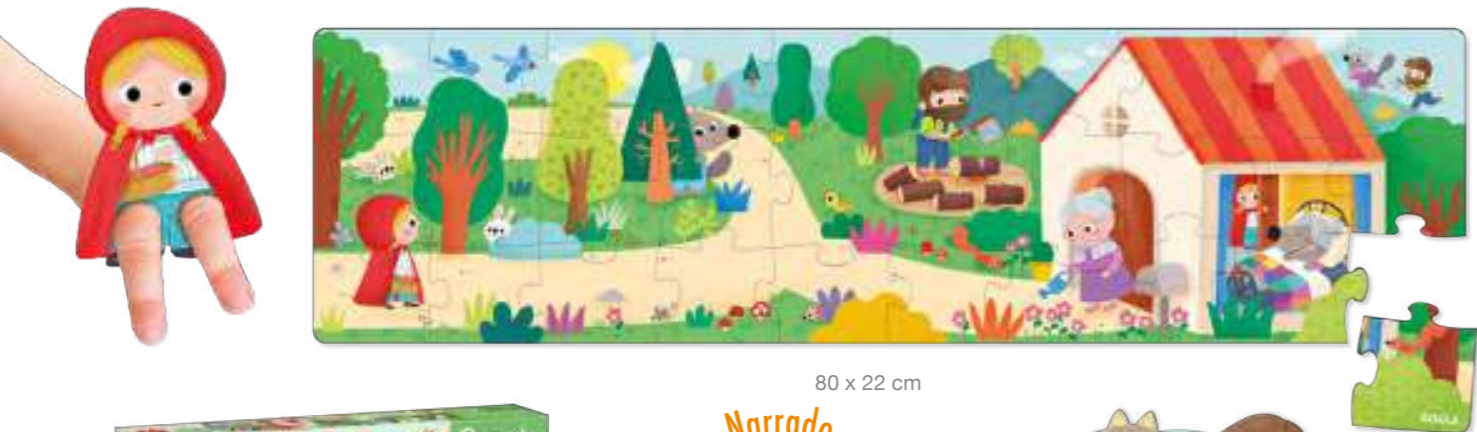

80 x 22 cm

Narrado