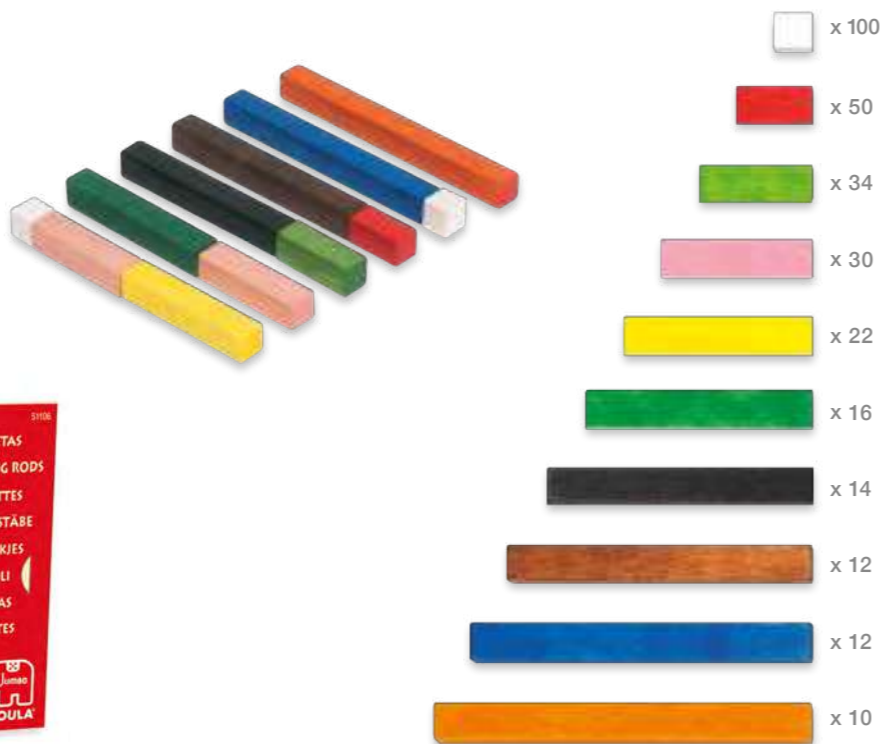

Ref. 51106

+3 22,5 x 22,5 x 7 cm STD 8

300 pcs

8 4 10 4 4 6 5 1 1 0 6 0

Regletas 10x10. Caja

Comprensión del concepto y descomposición del número y operaciones matemáticas básicas.