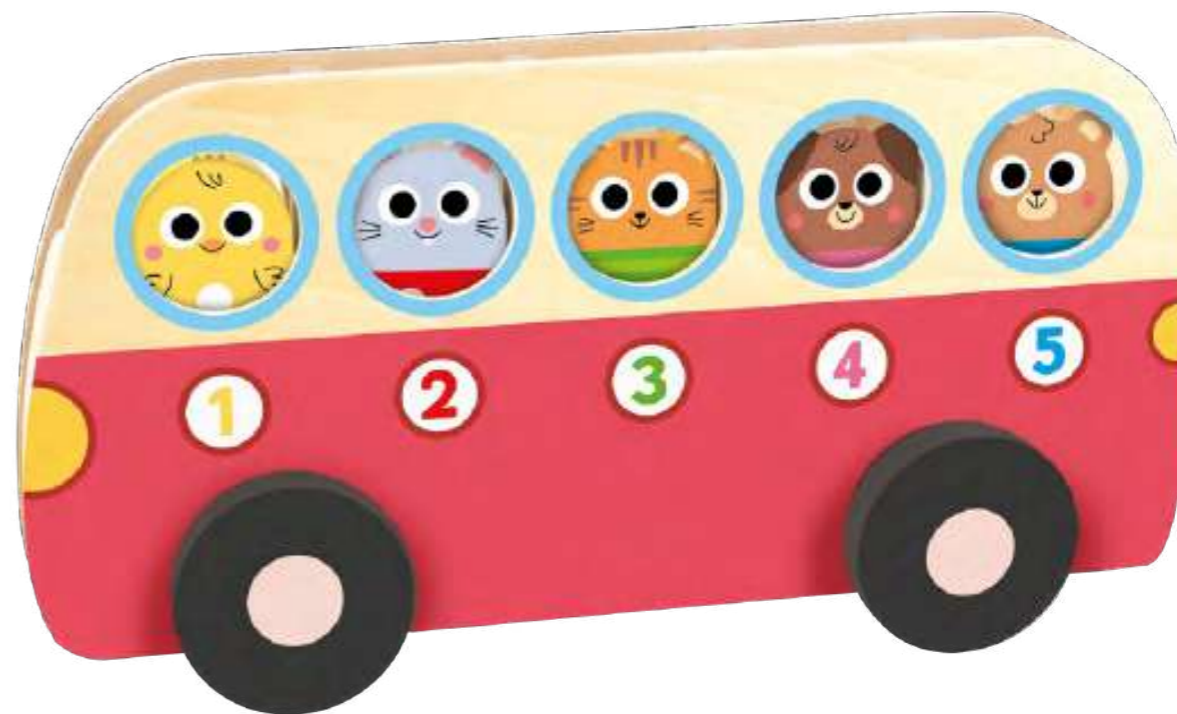

8 4 10446 594513

Rotar

Tocar

Escuchar

NUEVO

zing  
zing

**Duck Family**

Juego de equilibrio con piezas de madera: una base con forma de pato y 3 patitos sonoros, perfectos para explorar el concepto „causa-efecto“ y observar el movimiento a partir de los 10 meses.

Ref. 1110100756

+10m 11 x 23 x 12 cm STD 6

Autocorrectivo

NUEVO

**1 to 5 Bus**

Juguete recomendado a partir de los 18 meses para aprender a contar los números del 1 al 5. Incluye un autobús de madera y 5 animales de madera, que se deben colocar correctamente en el autobús. Sistema autocorrectivo mediante números y colores.