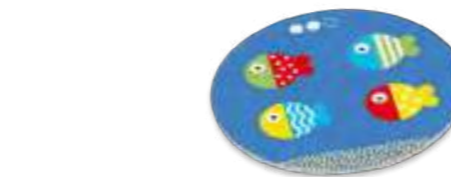

Fish Match & Mix

Coloca los 4 peces en el mar siguiendo las cartas desafío. Aprendizaje de colores y tramas. 8 piezas de madera, base-puzle y 12 cartas con 24 desafíos progresivos.

Ref. 53476

+2 25 x 19 x 6 cm
STD 12 21 pcs