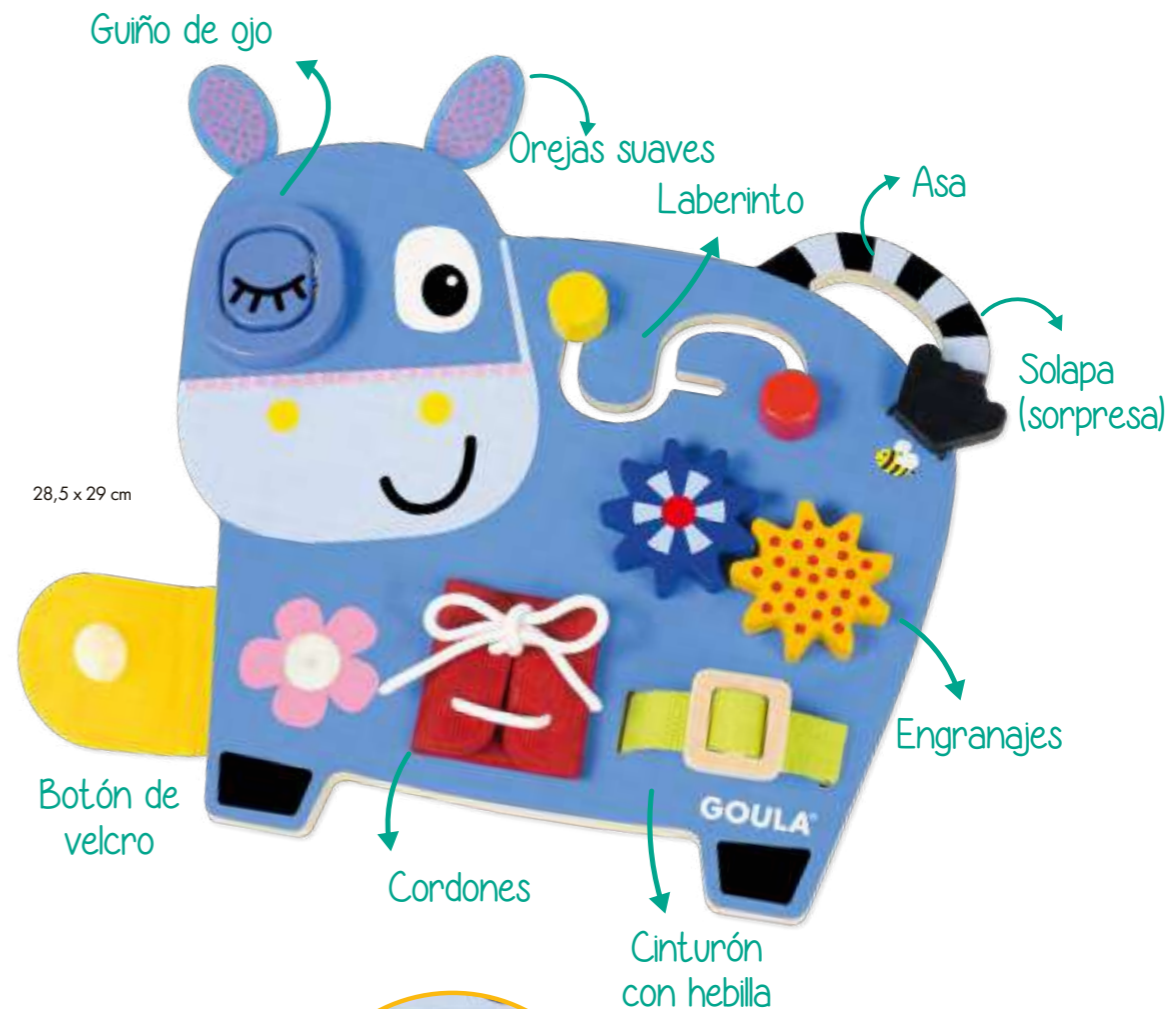

Granja magnética

Atrae a los niños con un conjunto de animales de granja magnéticos que fomentan la narración creativa y la concepción de escenas. Este juego incluye 12 animales de madera, 2 escenarios y 10 tarjetas de ejemplo, con alternativas de juego educativo que fomentan la imaginación y la motricidad fina.

Guiño de ojo

28,5 x 29 cm

Botón de velcro

Cordones

Cinturón con hebilla

Piezas de fieltro